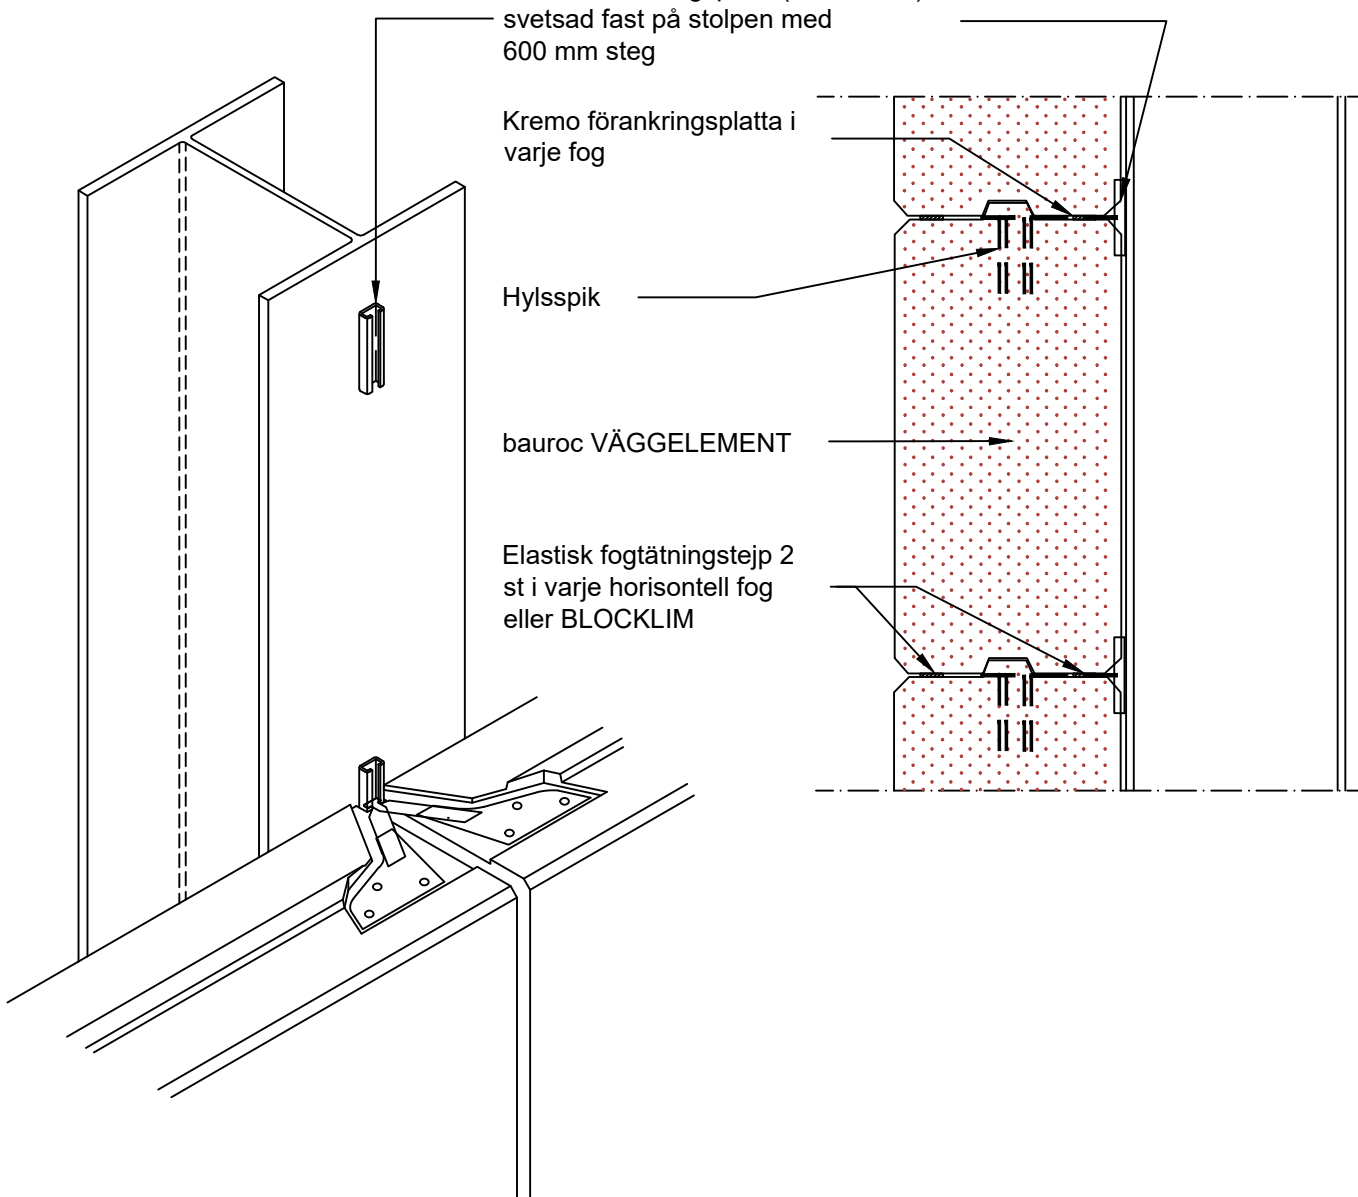

Kremo förankringsplatta  
hylsspik 9x1 3+3 st.

Elastisk mastix + bastätning

Mineralull

Halven monteringsprofil (L=100 mm)  
svetsad fast på stolpen med  
600 mm steg

Kremo förankringsplatta i  
varje fog

Hylsspik

bauroc VÄGGELEMENT

Elastisk fogtätningstejp 2  
st i varje horisontell fog  
eller BLOCKLIM

Ritningens namn

bauroc VÄGGELEMENT 250 mm; stålstolpe,  
blindfäste Kremo, brandmotstånd EI-M 180

**bauroc**

Ritad av

Skala

M 1:10

Datum

07.2023

Ritning nr.

Vägg 2.1.2