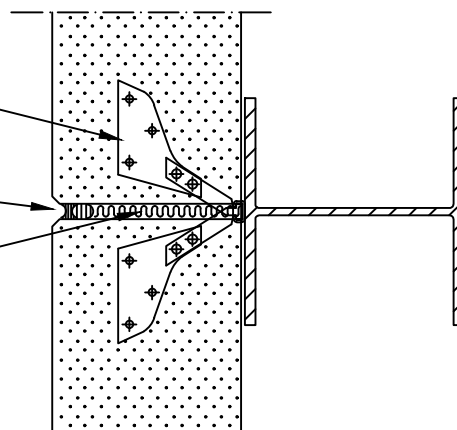

Kremo förankringsplatta  
hylsspik 9x1 3+3 st.

Elastisk mastix + bastätning

Mineralull

Halven monteringsprofil (L=100 mm)  
svetsad fast på stolpen med  
600 mm steg

Kremo förankringsplatta i  
varje fog

Hylsspik

bauroc VÄGGELEMENT

Elastisk fogtätningstejp 2  
st i varje horisontell fog  
eller BLOCKLIM

Ritningens namn

bauroc VÄGGELEMENT 250 mm; stålstolpe,  
blindfäste Kremo, brandmotstånd EI-M 180

**bauroc**

Ritad av

Skala

M 1:10

Datum

07.2023

Ritning nr.

Vägg 2.1.2